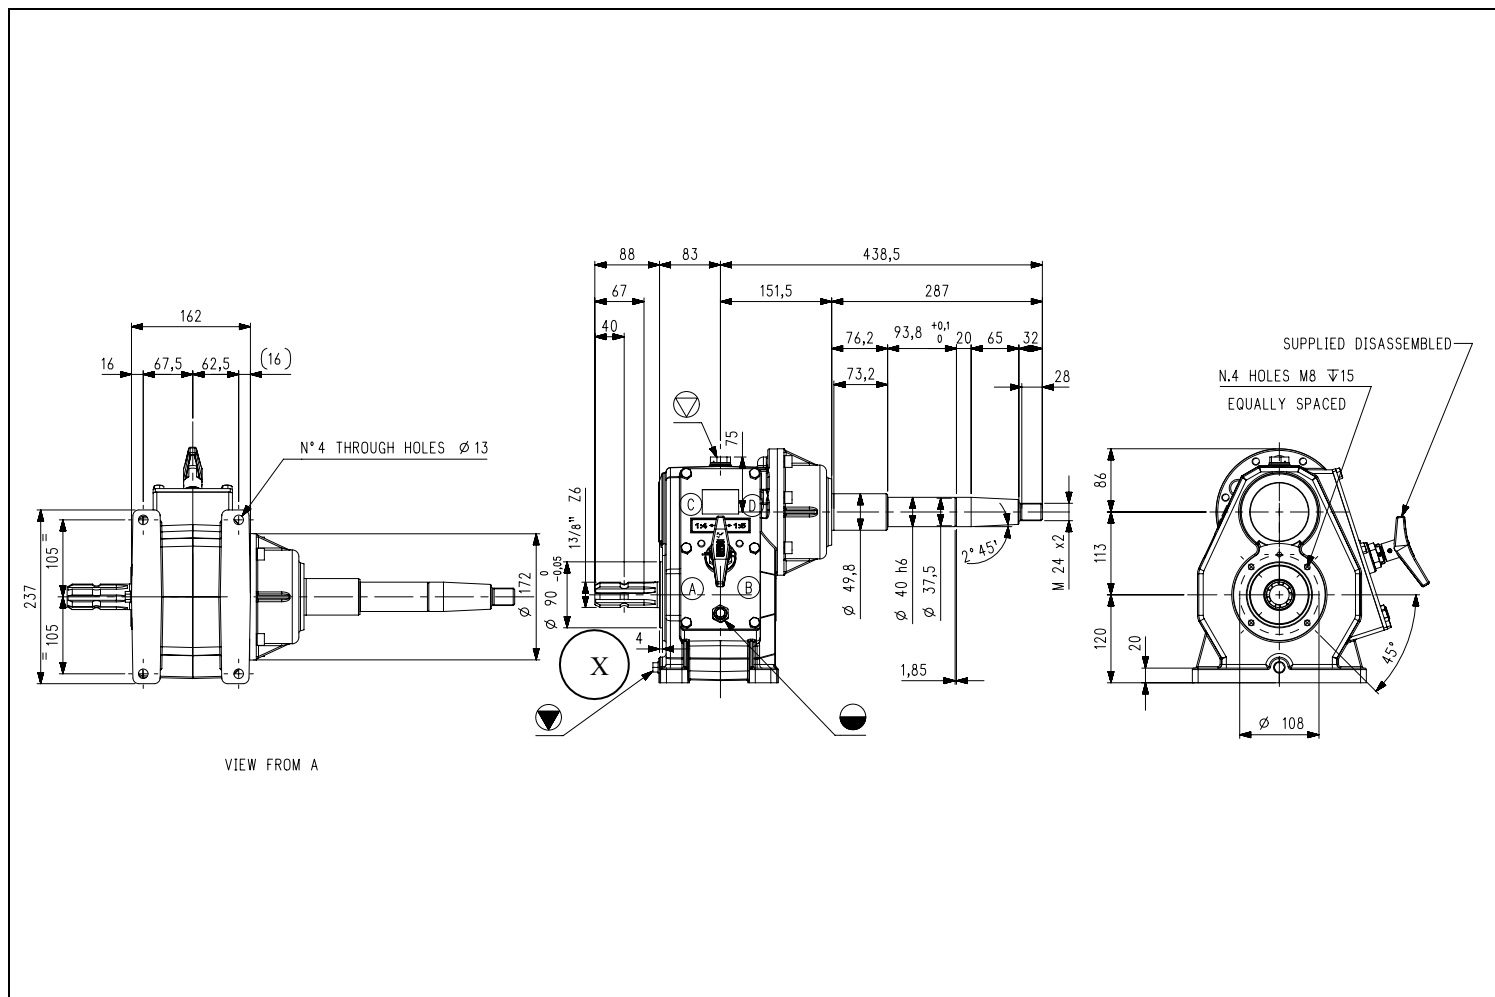

Codice Prodotto <i>Product Code</i>	9.721.434.10	 Fornito Privo di Lubrificante! Supplied without oil!
Descrizione <i>Description</i>	D-21F	

Tipo * Type *	Rapporto Ratio	Giri entrata Input r.p.m.	Potenza entrata Input Power [kW]	Momento Torcente Uscita Output Torque [daNm]	Peso Weight [kg]	Albero Ingresso Input shaft	Sensi di Rotazione Direction of Rotation
MC	1:4,17	540	47,8	20,7	31,4	X	
MC	1:4,75	540	47,8	18,1			

* Tipo: M= Moltiplicatore di Giri R= Riduttori di Giri O= Rinvio 1:1 RC= Riduttore Cambio di Velocità MC= Moltiplicatore Cambio di Velocità
 * Type: M= Speed Increaser R= Reducer O= Gearbox 1:1 RC= Speed-Change Reducer MC= Speed-Change Increaser